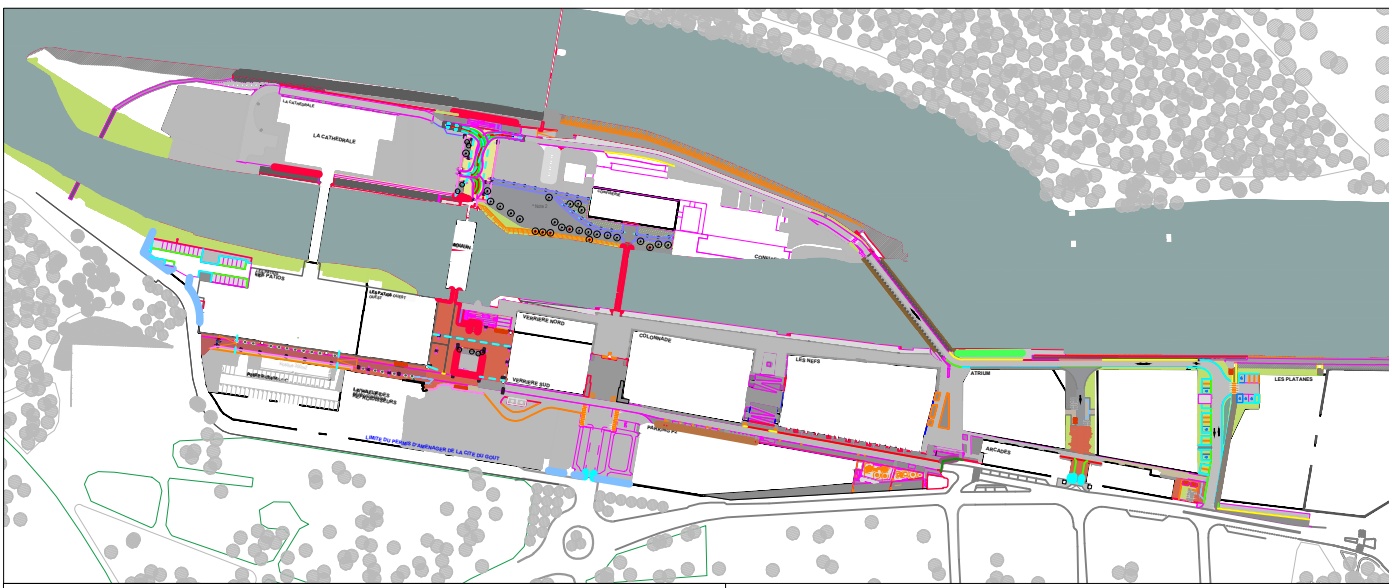

Giration camion de pompier à 5km/h

Véhicule :	Incendie 9.67 m
Type :	Camion rigide
Empattement :	4.600 m
Angle de braquage maximal :	41.3 °

Echelle : 1/200

Noisiel

Permis d'aménager Cité du goût

Zone 2

- Couleur de l'axe
- Couleur de la carrosserie
- Couleur des pneus
- Couleur de la trace des roues avant
- Couleur de la trace des roues arrière
- Couleur de l'enveloppe

Giration camion de pompier à 5km/h

Véhicule :	Incendie 9.67 m
Type :	Camion rigide
Empattement :	4.600 m
Angle de braquage maximal :	41.3 °

Echelle : 1/200

Noisiel

Permis d'aménager Cité du goût

Zone 3

- Couleur de l'axe
- Couleur de la carrosserie
- Couleur des pneus
- Couleur de la trace des roues avant
- Couleur de la trace des roues arrière
- Couleur de l'enveloppe

Giration camion de pompier à 5km/h

Véhicule :	Incendie 9.67 m
Type :	Camion rigide
Empattement :	4.600 m
Angle de braquage maximal :	41.3 °

Echelle : 1/200