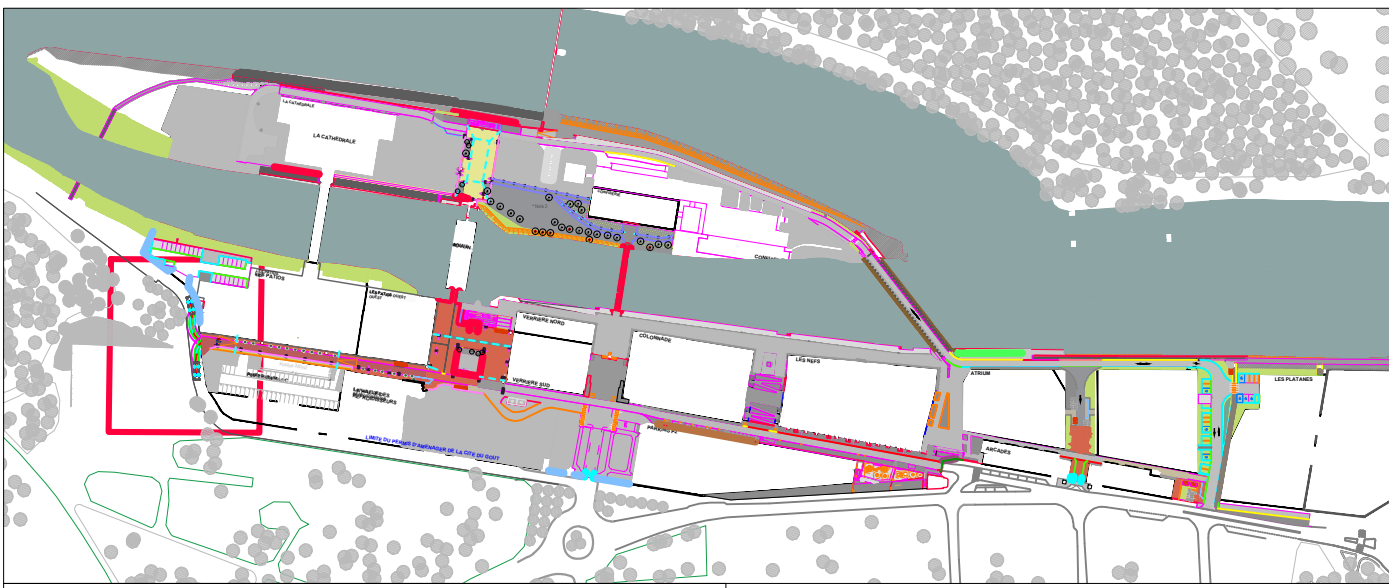

Noisiel

Permis d'aménager Cité du goût

Zone 1

- Couleur de l'axe
- Couleur de la carrosserie
- Couleur des pneus
- Couleur de la trace des roues avant
- Couleur de la trace des roues arrière
- Couleur de l'enveloppe

Giration camion de pompier à 5km/h

Véhicule :	Incendie 9.67 m
Type :	Camion rigide
Empattement :	4.600 m
Angle de braquage maximal :	41.3 °

Echelle : 1/200

Noisiel

Permis d'aménager Cité du goût

Zone 2

- Couleur de l'axe
- Couleur de la carrosserie
- Couleur des pneus
- Couleur de la trace des roues avant
- Couleur de la trace des roues arrière
- Couleur de l'enveloppe

Giration camion de pompier à 5km/h

Véhicule :	Incendie 9.67 m
Type :	Camion rigide
Empattement :	4.600 m
Angle de braquage maximal :	41.3 °

Echelle : 1/200

Noisiel

Permis d'aménager Cité du goût

Zone 3

- Couleur de l'axe
- Couleur de la carrosserie
- Couleur des pneus
- Couleur de la trace des roues avant
- Couleur de la trace des roues arrière
- Couleur de l'enveloppe

Giration camion de pompier à 5km/h

Véhicule :	Incendie 9.67 m
Type :	Camion rigide
Empattement :	4.600 m
Angle de braquage maximal :	41.3 °

Echelle : 1/200