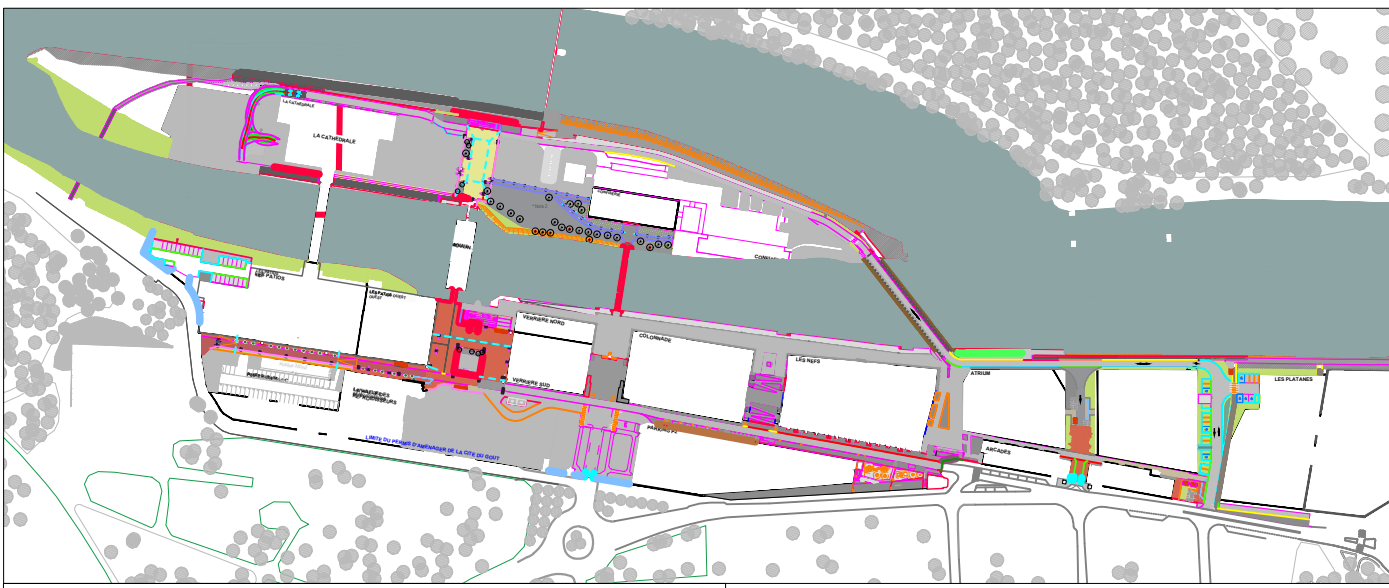

Giration camion de pompier à 5km/h

Véhicule :	Incendie 9.67 m
Type :	Camion rigide
Empattement :	4.600 m
Angle de braquage maximal :	41.3 °

Echelle : 1/200

Noisiel

Permis d'aménager Cité du goût

Zone 2

- Couleur de l'axe
- Couleur de la carrosserie
- Couleur des pneus
- Couleur de la trace des roues avant
- Couleur de la trace des roues arrière
- Couleur de l'enveloppe

Giration camion de pompier à 5km/h

Véhicule :	Incendie 9.67 m
Type :	Camion rigide
Empattement :	4.600 m
Angle de braquage maximal :	41.3 °

Echelle : 1/200

Noisiel

Permis d'aménager Cité du goût

Zone 3

- Couleur de l'axe
- Couleur de la carrosserie
- Couleur des pneus
- Couleur de la trace des roues avant
- Couleur de la trace des roues arrière
- Couleur de l'enveloppe

Giration camion de pompier à 5km/h

Véhicule :	Incendie 9.67 m
Type :	Camion rigide
Empattement :	4.600 m
Angle de braquage maximal :	41.3 °

Echelle : 1/200