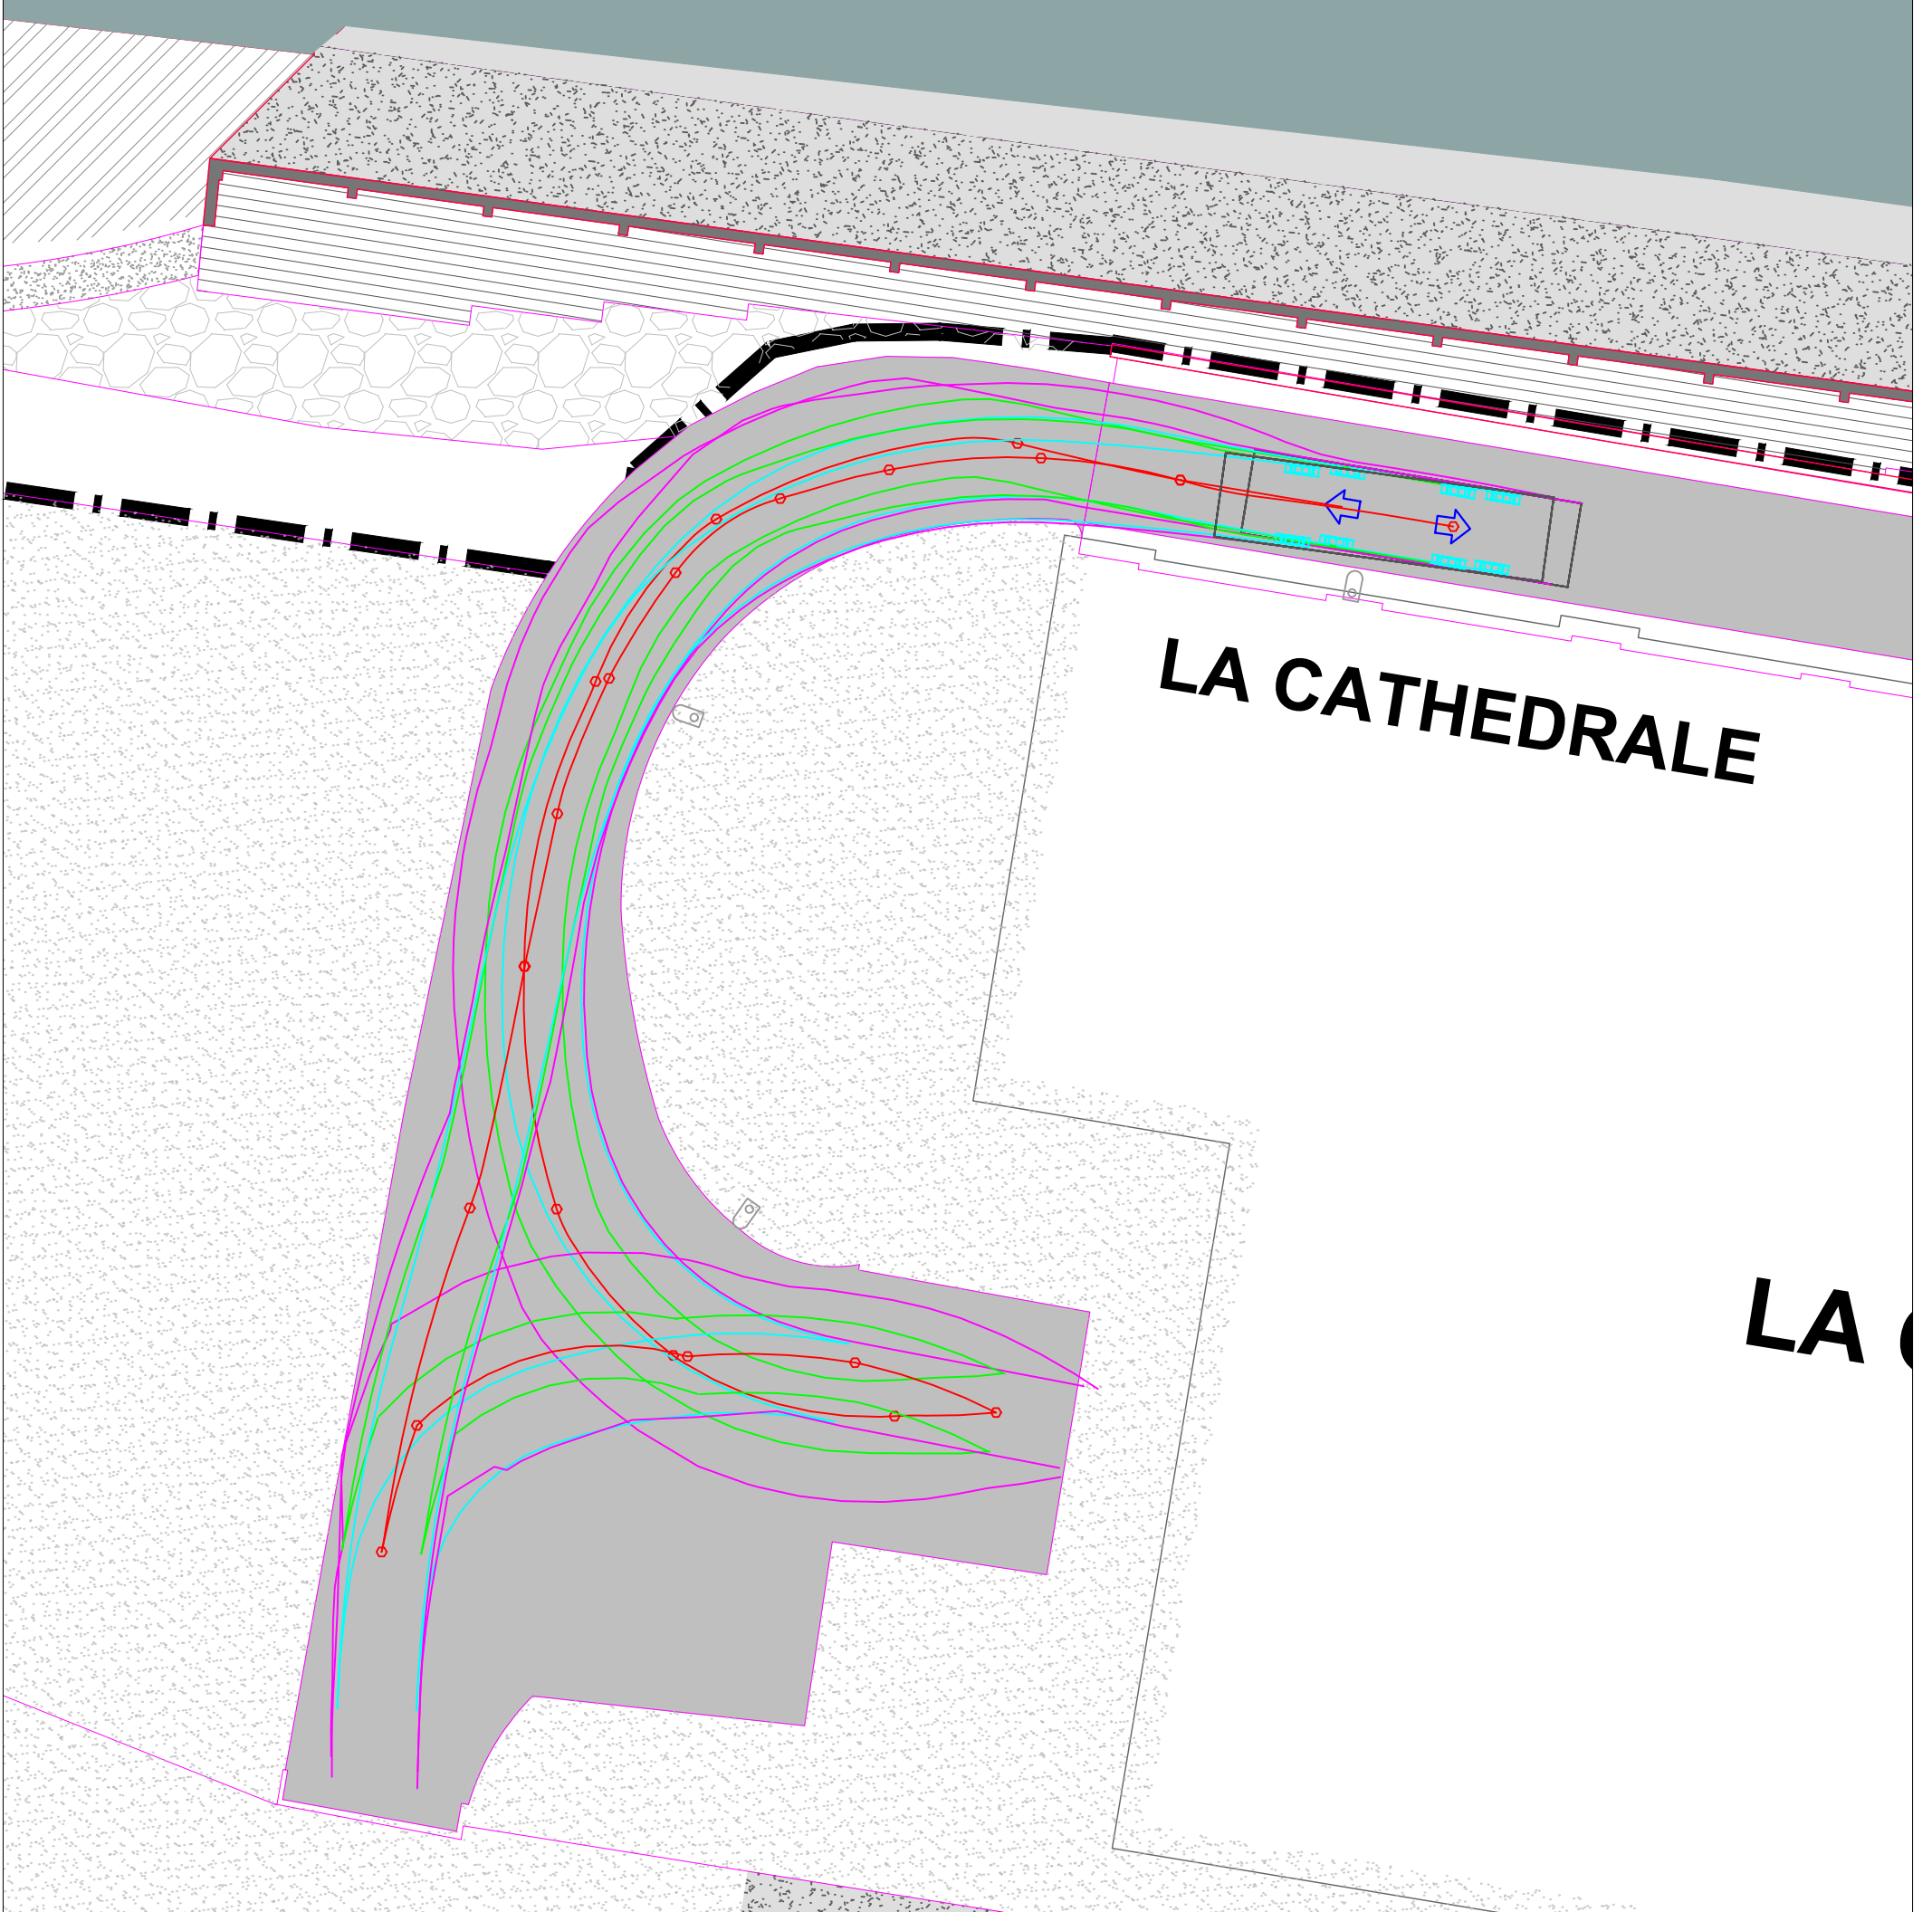

LINKCITY ILE DE FRANCE

NOISIEL

Cité du goût

Carnet de girations

Indice	Mise à jour	Date
A	Sortie du plan	05/2023
B	Mise à jour	10/2023

Phase
PA

Dossier
22442

Echelle
1/200

Giration camion de pompier à 5km/h

Véhicule :	Incendie 9.67 m
Type :	Camion rigide
Empattement :	4.600 m
Angle de braquage maximal :	41.3 °

Echelle : 1/200

Noisiel

Permis d'aménager Cité du goût

Zone 2

- Couleur de l'axe
- Couleur de la carrosserie
- Couleur des pneus
- Couleur de la trace des roues avant
- Couleur de la trace des roues arrière
- Couleur de l'enveloppe

Giration camion de pompier à 5km/h

Véhicule :	Incendie 9.67 m
Type :	Camion rigide
Empattement :	4.600 m
Angle de braquage maximal :	41.3 °

Echelle : 1/200

Noisiel

Permis d'aménager Cité du goût

Zone 3

- Couleur de l'axe
- Couleur de la carrosserie
- Couleur des pneus
- Couleur de la trace des roues avant
- Couleur de la trace des roues arrière
- Couleur de l'enveloppe