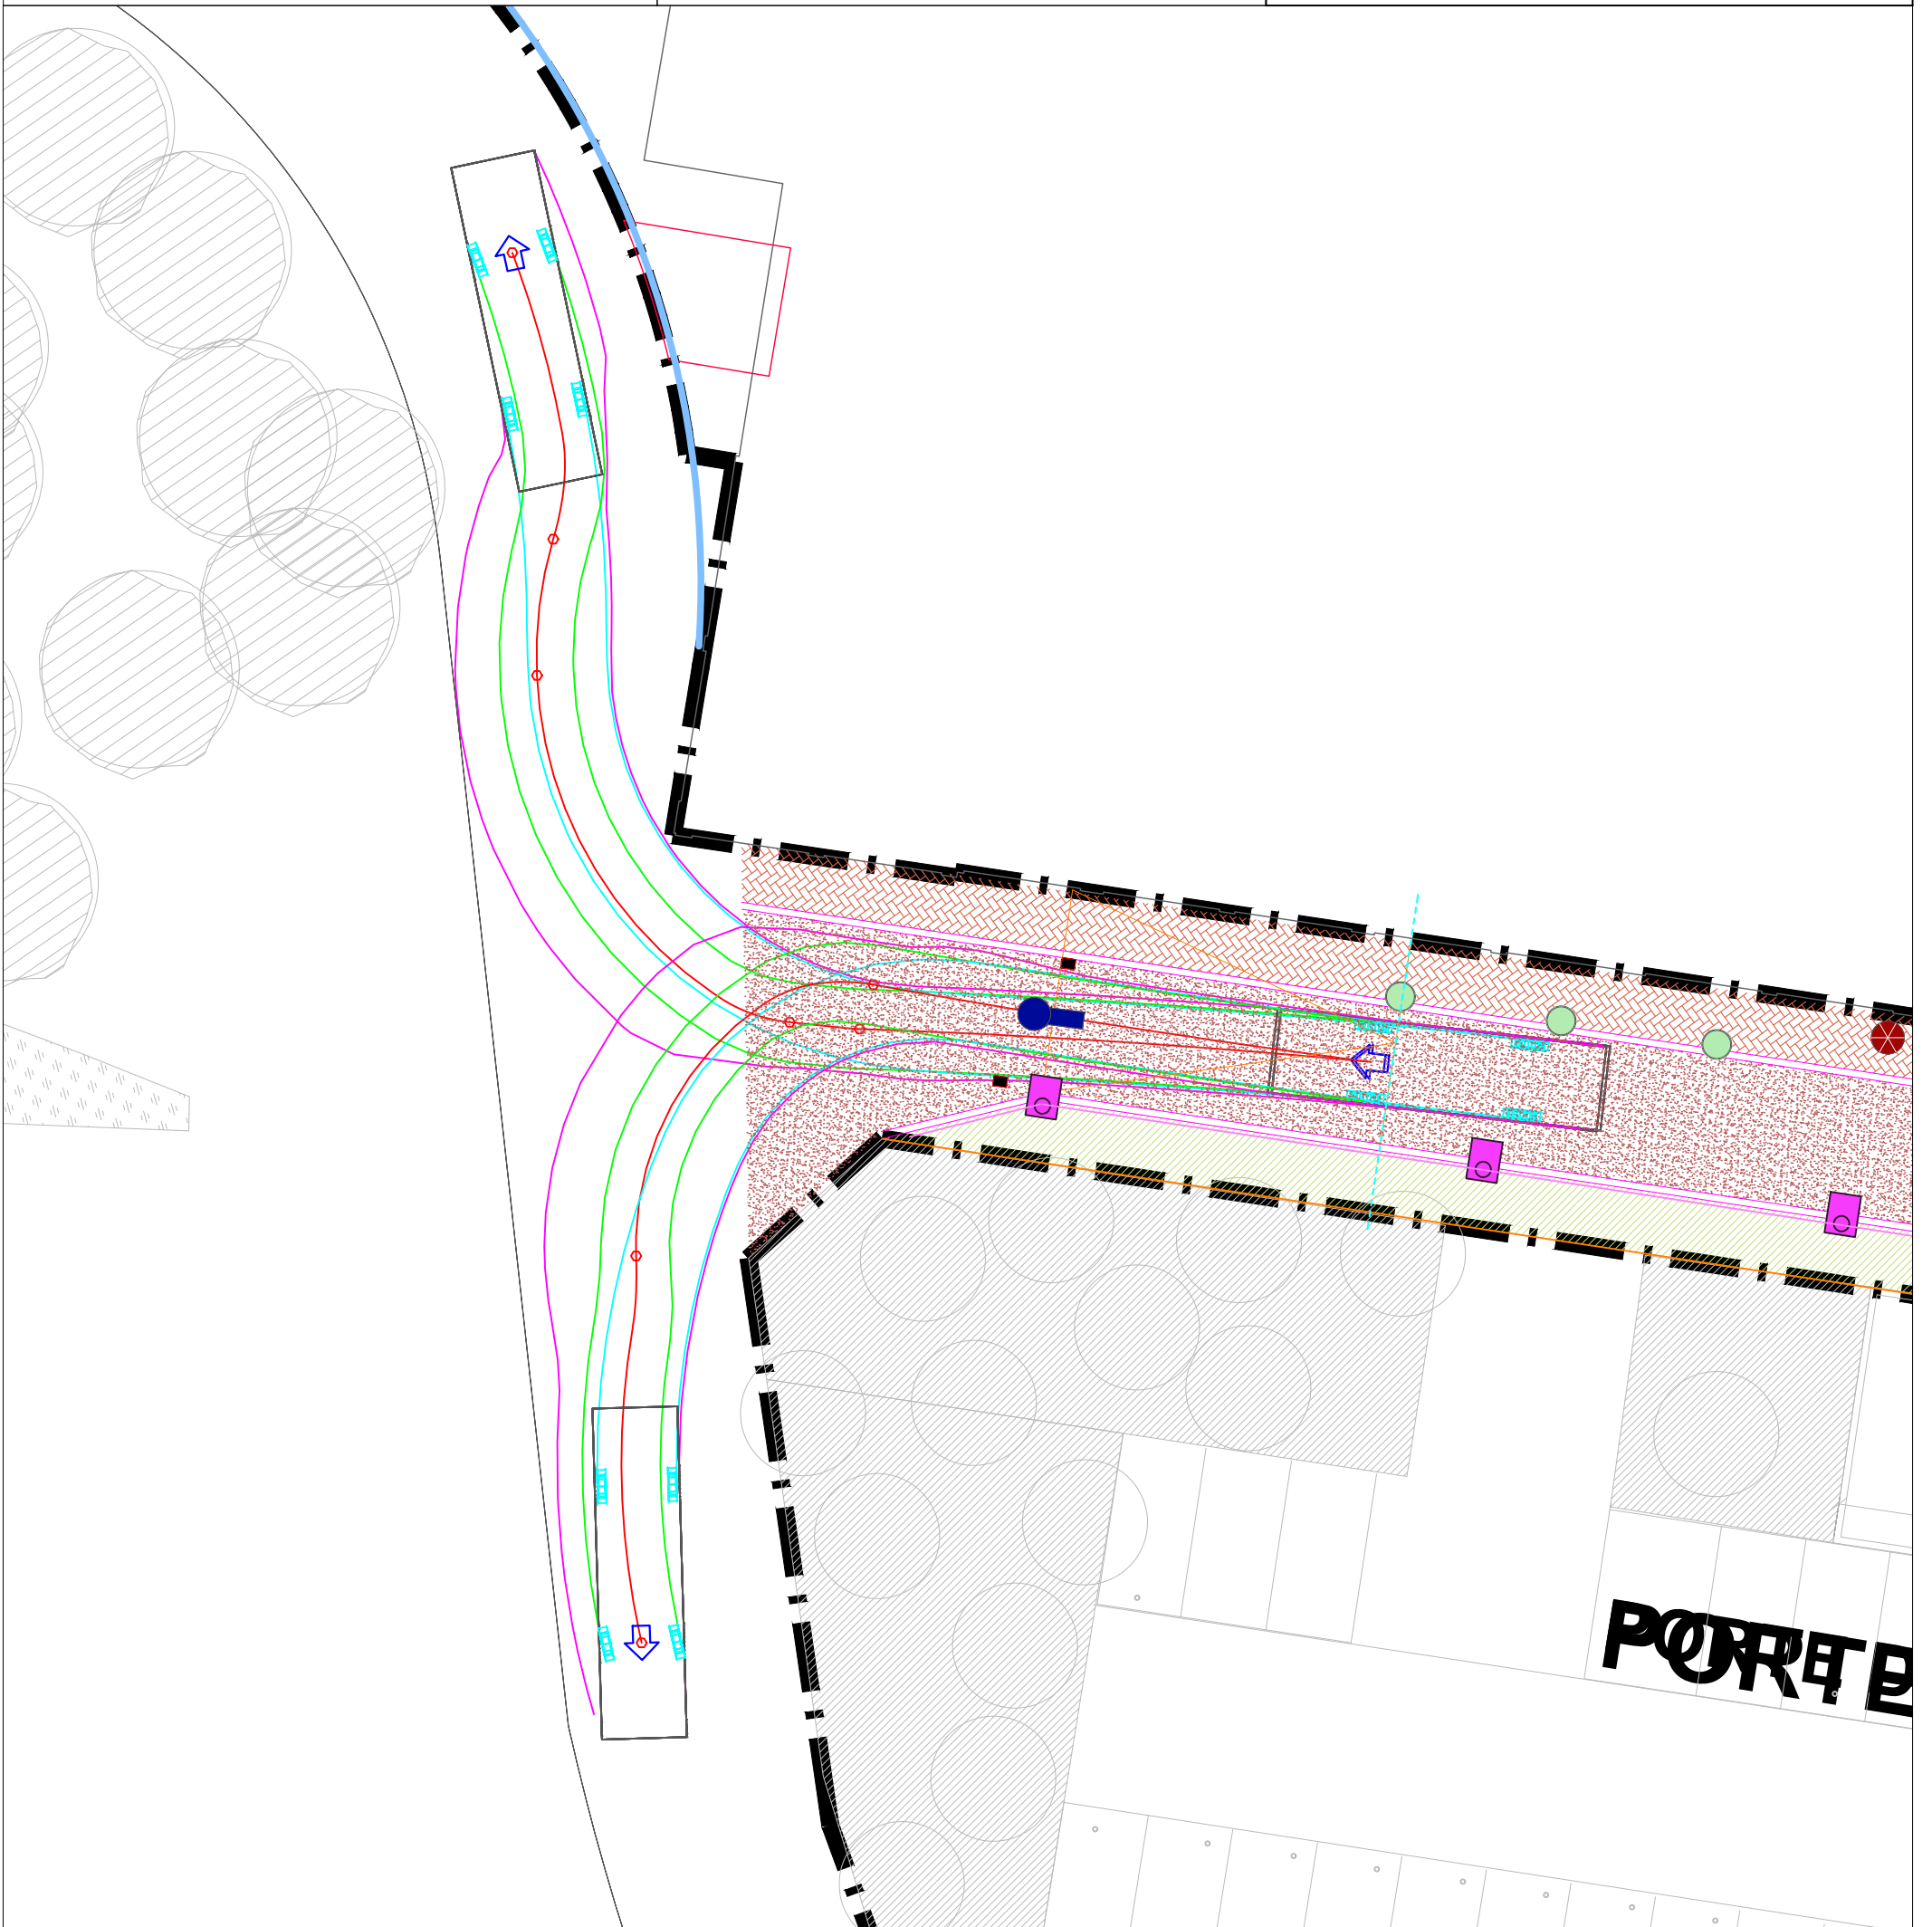

LINKCITY ILE DE FRANCE

NOISIEL

Cité du goût

Carnet de girations

Indice	Mise à jour	Date
A	Sortie du plan	05/2023
B	Mise à jour	10/2023

Phase
PA

Dossier
22442

Echelle
1/200

Noisiel

Permis d'aménager Cité du goût

Zone 1

- Couleur de l'axe
- Couleur de la carrosserie
- Couleur des pneus
- Couleur de la trace des roues avant
- Couleur de la trace des roues arrière
- Couleur de l'enveloppe

Giration camion de pompier à 5km/h

Véhicule :	Incendie 9.67 m
Type :	Camion rigide
Empattement :	4.600 m
Angle de braquage maximal :	41.3 °

Echelle : 1/200

Noisiel

Permis d'aménager Cité du goût

Zone 2

- Couleur de l'axe
- Couleur de la carrosserie
- Couleur des pneus
- Couleur de la trace des roues avant
- Couleur de la trace des roues arrière
- Couleur de l'enveloppe

Giration camion de pompier à 5km/h

Véhicule :	Incendie 9.67 m
Type :	Camion rigide
Empattement :	4.600 m
Angle de braquage maximal :	41.3 °

Echelle : 1/200

Noisiel

Permis d'aménager Cité du goût

Zone 3

- Couleur de l'axe
- Couleur de la carrosserie
- Couleur des pneus
- Couleur de la trace des roues avant
- Couleur de la trace des roues arrière
- Couleur de l'enveloppe